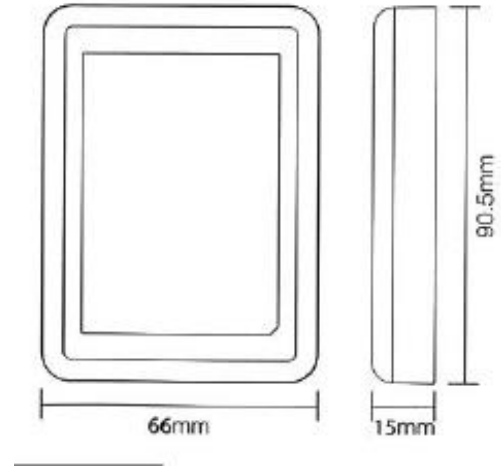

Technische Daten:

Modell Nr.	iBox2
Eingang	DC5V/500mA
Kommunikationsmodus	WIFI-IEEE 802.11b/g/n 2.4GHz
Produktgewicht	36g

Abmessungen:

Länge: 90,5 mm
Höhe: 66,0 mm
Breite: 15,0 mm

Produkteigenschaften:

App Fernsteuerung:
mit WLAN & Smartphone-App Lichter überall steuern, kompatibel mit IOS, Android 4.3 oder höher.