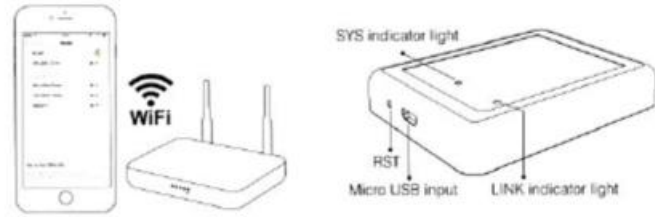

Technische Daten:

Modell Nr.	iBox2
Eingang	DC5V/500mA
Kommunikationsmodus	WIFI-IEEE 802.11b/g/n 2.4GHz
Produktgewicht	36g

Abmessungen:

Länge: 90,5 mm
Höhe: 66,0 mm
Breite: 15,0 mm

Produkteigenschaften:

App Fernsteuerung:
mit WLAN & Smartphone-App Lichter überall steuern, kompatibel mit IOS, Android 4.3 oder höher.

Timer-Funktion:
Automatisches Ein-/Ausschalten mit Timer-Funktion

Anleitung:

- 1) Gerät mit USB-Netzteil DC5V/ 500mA an Stromversorgung anschließen
(ACHTUNG: Nicht im Lieferumfang enthalten!)
- 2) App herunterladen
'Milight' im Apple Store oder Google Play Store suchen
oder QR-Code absキャン

Konfiguration:

- 1) Smartphone mit dem WLAN-Router verbinden
- 2) 'RST' drücken → das SYS Indikator-Licht flackert, die Verbindungsanzeige blinkt
- 3) Mi-light App öffnen, + drücken, um Konfiguration zu starten
- 4) WLAN-Passwort eingeben, 'Start Configuration' drücken
- 5) nach erfolgreicher Konfiguration, zur Geräte-Liste zurückkehren, klicken zur Gerätesuche → über Smartphone steuerbar