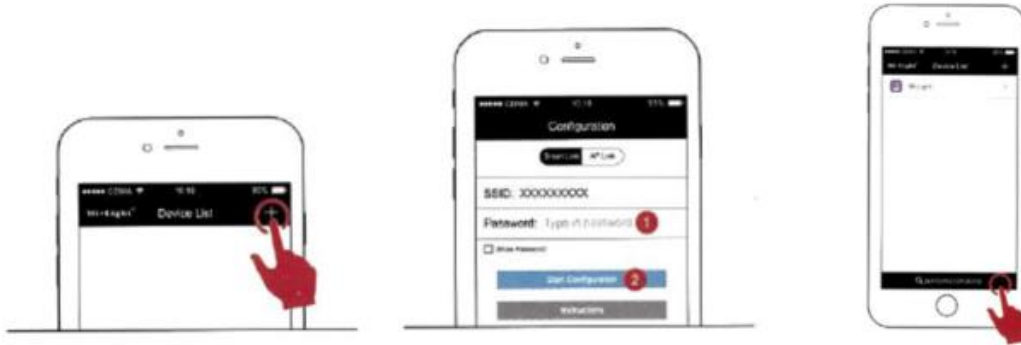

Produktbeschreibung:

Mit der InnoGreen® iBox kann das Licht von Farbwechsel-Panels von überall gesteuert werden. Sie wird über das Smartphone mit einer einfachen Verbindung zum WLAN-Router mittels einer App bedient. Diese App hat eine neue Benutzeroberfläche und neue Funktionen.

Technische Daten:

Modell Nr.	iBox2
Eingang	DC5V/500mA
Kommunikationsmodus	WIFI-IEEE 802.11b/g/n 2.4GHz
Produktgewicht	36g

Abmessungen:

Länge: 90,5 mm
Höhe: 66,0 mm
Breite: 15,0 mm

Produkteigenschaften:

App Fernsteuerung:
mit WLAN & Smartphone-App Lichter überall steuern, kompatibel mit IOS, Android 4.3 oder höher.

Timer-Funktion:
Automatisches Ein-/Ausschalten mit Timer-Funktion

Anleitung:

- 1) Gerät mit USB-Netzteil DC5V/ 500mA an Stromversorgung anschließen
(ACHTUNG: Nicht im Lieferumfang enthalten!)
- 2) App herunterladen
'Milight' im Apple Store oder Google Play Store suchen
oder QR-Code absキャン

Konfiguration:

- 1) Smartphone mit dem WLAN-Router verbinden
- 2) 'RST' drücken → das SYS Indikator-Licht flackert, die Verbindungsanzeige blinkt
- 3) Mi-light App öffnen, + drücken, um Konfiguration zu starten
- 4) WLAN-Passwort eingeben, 'Start Configuration' drücken
- 5) nach erfolgreicher Konfiguration, zur Geräte-Liste zurückkehren, klicken zur Gerätesuche → über Smartphone steuerbar