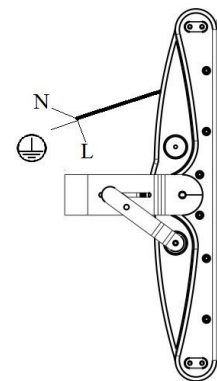

Sicherheitshinweise:

- Bitte lesen Sie diese Montageanleitung sorgfältig und aufmerksam durch bevor Sie den LED Prime-Line Fluter montieren und anschließen
- Trennen Sie das Gerät vom Stromnetz
- Die Montage und der elektrische Anschluss des LED Prime-Line Fluter sollte von einem einem Elektrofachbetrieb durchgeführt werden

Montage

1. Entfernen Sie keine Einzelkomponenten des Geräts.
2. Die technischen Werte entnehmen Sie dem Geräteetikett.
3. Benutzen Sie Spreizdübel und Spreizschrauben zur Montage des Gerätes an der Fläche.
4. Zur besseren Nachjustierung des Gerätes sollte das Kabel nicht gespannt sein.

Anschließen

Verbinden Sie das Netzgerät mit dem blauen (N) und Schwarz oder Braunen Ader (L) Phase (der Anschlussleitung für die Steckdose oder Ihrer Stromleitung(NYM-J).

Verwenden sie bei flexiblen Adern bitte Aderendhülsen.

⊕ Der Schutzleiter (PE) muss angeschlossen werden.

Achtung: Verbinden Sie den Schutzleiter (PE/Grün-gelbes Kabel) auf keinen Fall mit dem blau, braunen oder schwarzen Kabel !

Wichtige Sicherheitshinweise:

Stromschlaggefahr!

Beauftragen Sie mit der Installation eine Elektro-Fachkraft.

Verletzungsgefahr!

Stellen Sie eine einwandfreie und sichere Montage an der Fläche sicher.

Achtung!

LED Fluter ausschließlich mit dem mitgelieferten Kabel anschließen.

Schutzart: IP65

CE-konform mit den zutreffenden europäischen Richtlinien.